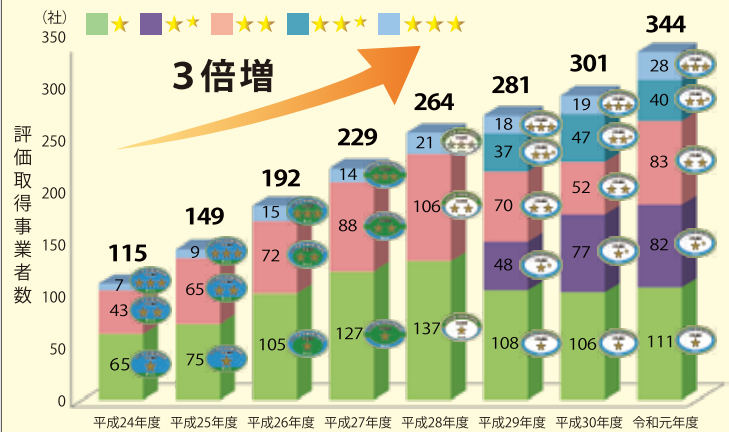

☆☆☆ 東京都貨物輸送評価制度 ☆☆☆

東京都は、自動車からのCO₂排出削減対策として、環境負荷低減の取組が進んでいる貨物運送事業者を実走行燃費で評価する“世界初”の「貨物輸送評価制度」を構築。

貨物輸送評価制度のねらい

- 都は、運送事業者のエコドライブなどの日常的なCO₂削減の取組を評価し、星の数で「見える化」。
- 評価された運送事業者が、受注機会拡大に向けて、CO₂削減の努力と実績をアピール。
- 荷主企業が運送サービスを利用する際に、評価された運送事業者が優先的に選択され、受注機会が拡大することで、運送事業全体からのCO₂削減を図る。

評価を可能にした2つの世界一

1. 世界最大規模のデータ収集

都は、一般社団法人東京都トラック協会の協力を得て、トラックの走行距離と給油量について、1ヵ月ごとに集計した合計96万台分のデータを集めました。このデータ量は世界最大規模のものであり、都だけが保有する貴重な運行データです。

貨物輸送評価制度 評価取得事業者の推移

2. 世界初のベンチマーク

都は、運行データの分析により、トラックを「車種」、「燃料種」、「車両総重量」の別で60区分に分類し、区分ごとに燃費(km/L)を使って、CO₂削減努力を定量的に評価できる世界初のベンチマークを開発。実走行燃費による評価が可能になりました。5段階の評価区分で、事業者がより上位の評価取得に取組む意欲を高めていきます。