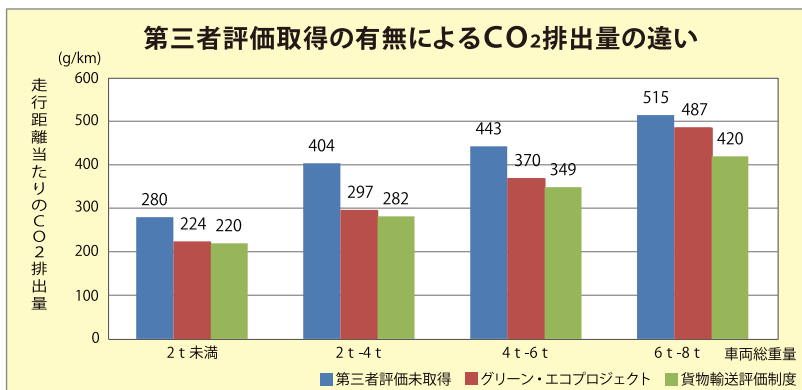

「貨物輸送評価制度」評価取得事業者のCO₂排出量について

根拠資料：「自動車環境管理実績報告書（平成24年度実績）」

東京都「貨物輸送評価制度」評価取得、「グリーン・エコプロジェクト」参加など第三者評価※を受けた事業者は、未取得事業者と比べてCO₂排出量が約20%低く、日頃から積極的にエコドライブや燃費管理に努めるなど環境負荷低減（CO₂排出削減）の取組が進んでいる事業者です。

※第三者評価とは、東京都貨物輸送評価制度、グリーン・エコプロジェクト、ISO14001、グリーン経営、エコアクション21のいずれかを取得（参加）

※石油系溶剤を含まないインキを使用しています。

問い合わせ先
東京都 環境局 環境改善部 自動車環境課
電話 03-5388-3497
東京都環境局ホームページ〈貨物輸送評価制度サイト〉
<https://www.kankyo.metro.tokyo.lg.jp/vehicle/sgw/nenpi-hyoka/index.html>